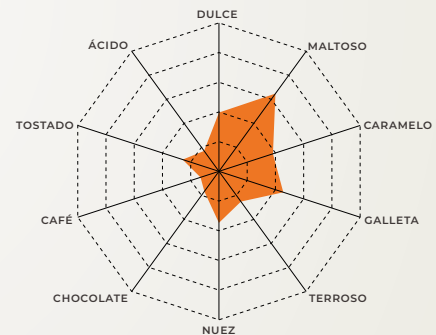

PROTEÍNAS (%)

12